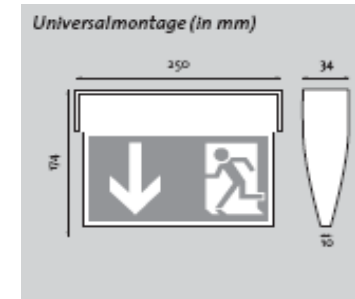

# LED-Notbeleuchtung

LED-Notleuchten				
Artikelnummer	<b>2000298 mit Akku 3 Std.</b> <b>2000299 mit Akku 8 Std.</b> <b>2000300 für Zentralbatt.-Vers.</b>	<b>2000412</b>	<b>2000413</b>	<b>2000414</b>
Bezeichnung	<b>LED-Notbeleuchtung KM</b>	<b>LED-Notbeleuchtung KC</b>	<b>LED-Notbeleuchtung KD</b>	<b>LED-Sicherheitsleuchte DL</b>
Lichtquelle	LED-SMD	LED-SMD	LED-SMD	High Power LED
Anzahl LEDs / SMDs	6			3
Stromverbrauch	2 Watt	3 Watt	2 Watt	1,5 Watt
Material	Kunststoff	Kunststoff	Kunststoff	Druckguss, Kunststoff
Abmessung	Länge: 250mm Höhe: 174mm Tiefe: 34mm	Länge: 340mm Höhe: 170mm Tiefe: 90mm	Länge: 260mm Höhe: 155mm Tiefe: 70mm	Durchmesser: 83mm Höhe: 18mm Einbautiefe: 50mm
Lumen	120 lm	160 lm	160 lm	90 lm
Nennspannung		230V 50/60Hz	230V 50/60Hz	
Umgebungstemperatur	-5°C~35°C	-5°C~35°C	-5°C~35°C	-5°C~40°C
Schutzklasse	II	II	II	I
Schutzart	IP54	IP44	IP54	IP20
Erkennungsweite	22m	32m	22m	
Zusatzinformation	inklusive Universal-Piktogrammset: links, rechts, unten, Universalmontage, Farbe: weiß	inklusive Klebe-Piktogrammset links, rechts, unten, Montageart: Decke, Pendel, Kette Seil oder Ausleger Farbe: weiß	inkl. Universal-Piktogrammset links, rechts, unten, Montageart: Decke, Wand oder als Auslegerleuchte Farbe: weiß	geeignet als Decken- oder Wand-einbau, geeignet als Dauer- oder Bereitschaftsleuchte, verschiedene Gehäusefarben möglich
Anzahl Verpackung	1 Stück	1 Stück	1 Stück	1 Stück

Artikel-Nr.:	<b>2000415</b> Ersatz für 6Watt LL
Abmessung:	Länge: 225mm Breite: 10mm
Stromverbr.:	2 Watt

Artikel-Nr.:	<b>2000416</b> Ersatz für 8Watt LL
Abmessung:	Länge: 300mm Breite: 10mm
Stromverbr.:	3 Watt

Abmessung Netzteil: LxBxH: 80x31x22mm  
Nennspannung: 230V 50/60Hz  
zulässige Umgebungstemperatur: -5°C~40°C

**Modell KM**

**Modell KC**