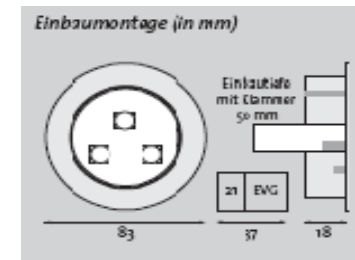

Sicherheitsleuchte