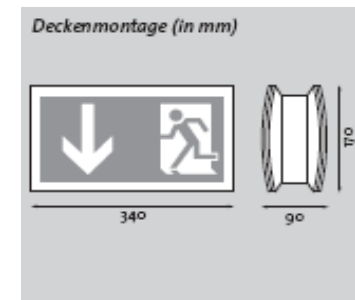

# LED-Notbeleuchtung

LED-Notleuchten				
Artikelnummer	<b>2000298 mit Akku 3 Std.</b> <b>2000299 mit Akku 8 Std.</b> <b>2000300 für Zentralbatt.-Vers.</b>	<b>2000412</b>	<b>2000413</b>	<b>2000414</b>
Bezeichnung	<b>LED-Notbeleuchtung KM</b>	<b>LED-Notbeleuchtung KC</b>	<b>LED-Notbeleuchtung KD</b>	<b>LED-Sicherheitsleuchte DL</b>
Lichtquelle	LED-SMD	LED-SMD	LED-SMD	High Power LED
Anzahl LEDs / SMDs	6			3
Stromverbrauch	2 Watt	3 Watt	2 Watt	1,5 Watt
Material	Kunststoff	Kunststoff	Kunststoff	Druckguss, Kunststoff
Abmessung	Länge: 250mm Höhe: 174mm Tiefe: 34mm	Länge: 340mm Höhe: 170mm Tiefe: 90mm	Länge: 260mm Höhe: 155mm Tiefe: 70mm	Durchmesser: 83mm Höhe: 18mm Einbautiefe: 50mm
Lumen	120 lm	160 lm	160 lm	90 lm
Nennspannung		230V 50/60Hz	230V 50/60Hz	
Umgebungstemperatur	-5°C~35°C	-5°C~35°C	-5°C~35°C	-5°C~40°C
Schutzklasse	II	II	II	I
Schutzart	IP54	IP44	IP54	IP20
Erkennungsweite	22m	32m	22m	
Zusatzinformation	inklusive Universal-Piktogrammset: links, rechts, unten, Universalmontage, Farbe: weiß	inklusive Klebe-Piktogrammset links, rechts, unten, Montageart: Decke, Pendel, Kette Seil oder Ausleger Farbe: weiß	inkl. Universal-Piktogrammset links, rechts, unten, Montageart: Decke, Wand oder als Auslegerleuchte Farbe: weiß	geeignet als Decken- oder Wand-einbau, geeignet als Dauer- oder Bereitschaftsleuchte, verschiedene Gehäusefarben möglich
Anzahl Verpackung	1 Stück	1 Stück	1 Stück	1 Stück

Artikel-Nr.:	<b>2000415</b> Ersatz für 6Watt LL
Abmessung:	Länge: 225mm Breite: 10mm
Stromverbr.:	2 Watt

Artikel-Nr.:	<b>2000416</b> Ersatz für 8Watt LL
Abmessung:	Länge: 300mm Breite: 10mm
Stromverbr.:	3 Watt

Abmessung Netzteil: LxBxH: 80x31x22mm  
Nennspannung: 230V 50/60Hz  
zulässige Umgebungstemperatur: -5°C~40°C

**Modell KM**

**Modell KC**