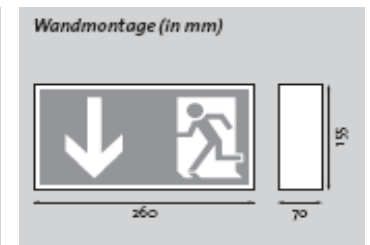

SC-Baustein
geprüft werden Ladung,
Leuchtmittel und
Funktion der Leuchte
(SC-Self Control)
Art.-Nr.: **2000304**
(ohne Abb.)

Vorbehaltlich Druckfehler, alle Angaben sind ca. Angaben

Modell KD