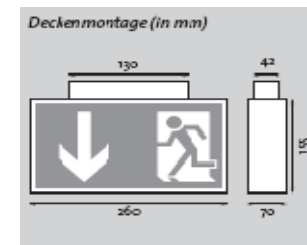

SC-Baustein
geprüft werden Ladung,
Leuchtmittel und
Funktion der Leuchte
(SC-Self Control)
Art.-Nr.: **2000304**
(ohne Abb.)

Vorbehaltlich Druckfehler, alle Angaben sind ca. Angaben

Modell KD