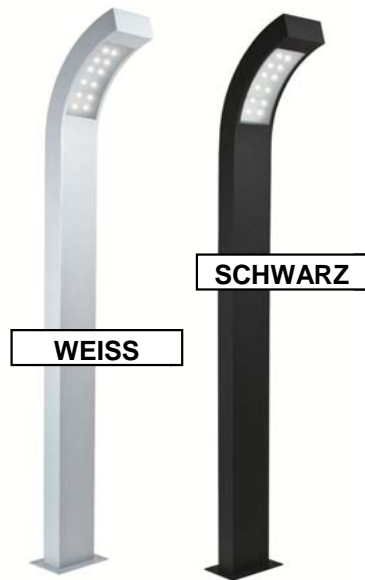

LED-WALL and WAY-Beleuchtung

Artikel-Nr.: 2000433 LED-Way Light

Technische Daten

- > Nennspannung: 230V / 50Hz
- > Leuchtmittel: 3 x 3Watt LED
- > Stromverbrauch: 9 Watt
- > Lichtstrom: 600lm
- > Lichtfarbe: warmweiß
- > Schutzart: IP44 Außenmontage
- > Abmessung: 85 x 1000 x 210mm
- > Zertifikate: CE

Zusatzinformation

- > einfache Wandmontage
- > schöne warme Lichtfarbe
- > lange Lebensdauer
- > ca. 85% Stromkosteneinsparung
- > in schwarz oder weiß erhältlich
  (bei Bestellung bitte Farbe angeben)