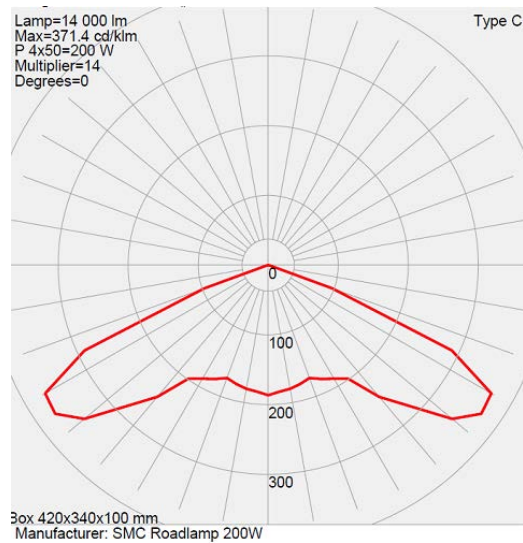

LED-Straßenlampen STREETWISE 100 und 200

STREETWISE 100

STREETWISE 200

Technische Daten STREETWISE 100

Lichtquelle	Highpower LED
Anzahl LEDs	2 Stück á 53Watt
Stromversorgung	AC 120-277V/50Hz/60Hz
Stromverbrauch	115 Watt
Power Faktor	>= 0,9
Farbtemperatur	5000K~6300K
Lumen	7000lm
CRI	>75
Einsatztemperatur	-20°C~35°C
Schutzart	IP65 (LED + Driver)
Lebensdauer*	35 000 Stunden
Größe	700 x 340 x 100mm

Technische Daten STREETWISE 200

Lichtquelle	Highpower LED
Anzahl LEDs	4 Stück á 53Watt
Stromversorgung	AC 120-277V/50Hz/60Hz
Stromverbrauch	230 Watt
Power Faktor	>= 0,9
Farbtemperatur	5000K~6300K
Lumen	14 000lm
CRI	>75
Einsatztemperatur	-20°C~35°C
Schutzart	IP65 (LED + Driver)
Lebensdauer*	35 000 Stunden
Größe	700 x 340 x 100mm