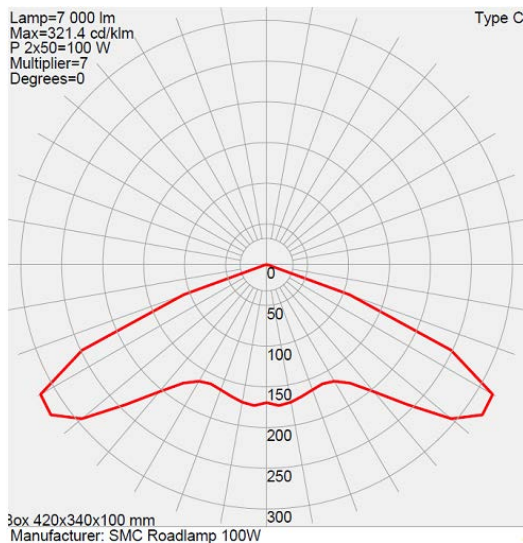

LED-Straßenlampen STREETWISE 100 und 200

STREETWISE 100

STREETWISE 200

Technische Daten STREETWISE 100

Lichtquelle	Highpower LED
Anzahl LEDs	2 Stück á 53Watt
Stromversorgung	AC 120-277V/50Hz/60Hz
Stromverbrauch	115 Watt
Power Faktor	>= 0,9
Farbtemperatur	5000K~6300K
Lumen	7000lm
CRI	>75
Einsatztemperatur	-20°C~35°C
Schutzart	IP65 (LED + Driver)
Lebensdauer*	35 000 Stunden
Größe	700 x 340 x 100mm

Technische Daten STREETWISE 200

Lichtquelle	Highpower LED
Anzahl LEDs	4 Stück á 53Watt
Stromversorgung	AC 120-277V/50Hz/60Hz
Stromverbrauch	230 Watt
Power Faktor	>= 0,9
Farbtemperatur	5000K~6300K
Lumen	14 000lm
CRI	>75
Einsatztemperatur	-20°C~35°C
Schutzart	IP65 (LED + Driver)
Lebensdauer*	35 000 Stunden
Größe	700 x 340 x 100mm